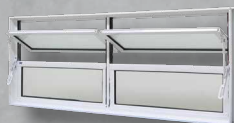

B5

OPCIONAIS

Basculante com 3 folhas móveis e 2 fixas

Batente: 60 mm
Batente c/ grade: 102 mm
Batente c/ tela: 102 mm

Larg X Alt	Larg X Alt
40x100 ²	80x100
60x100	100x100 ²

B2D

Basculante duplo com 2 folhas móveis e 2 fixas